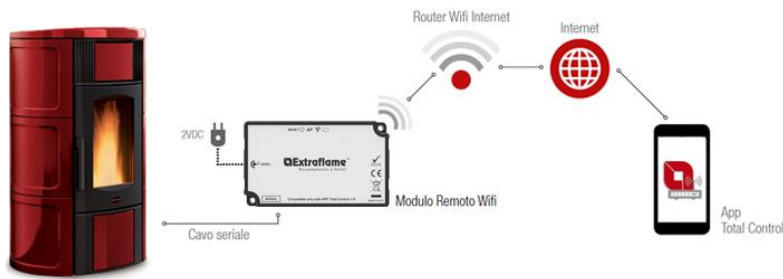

Kit Wireless Thermostaat A. B.	Draadloze omgevingsthermostaat van de nieuwste generatie (A)+ Ontvanger (B)	€258,00
Wireless Thermostaat	Draadloze omgevingsthermostaat van de nieuwste generatie	€176,00
Afstandsbediening	Afstandsbediening Functies: inschakelen – uitschakelen – afstelling – kamertemperatuur – afstelling vermogen	€32,50
Kit Kaart Expansie Installatie	Kit installatie uitbreidingskaart	€174,00